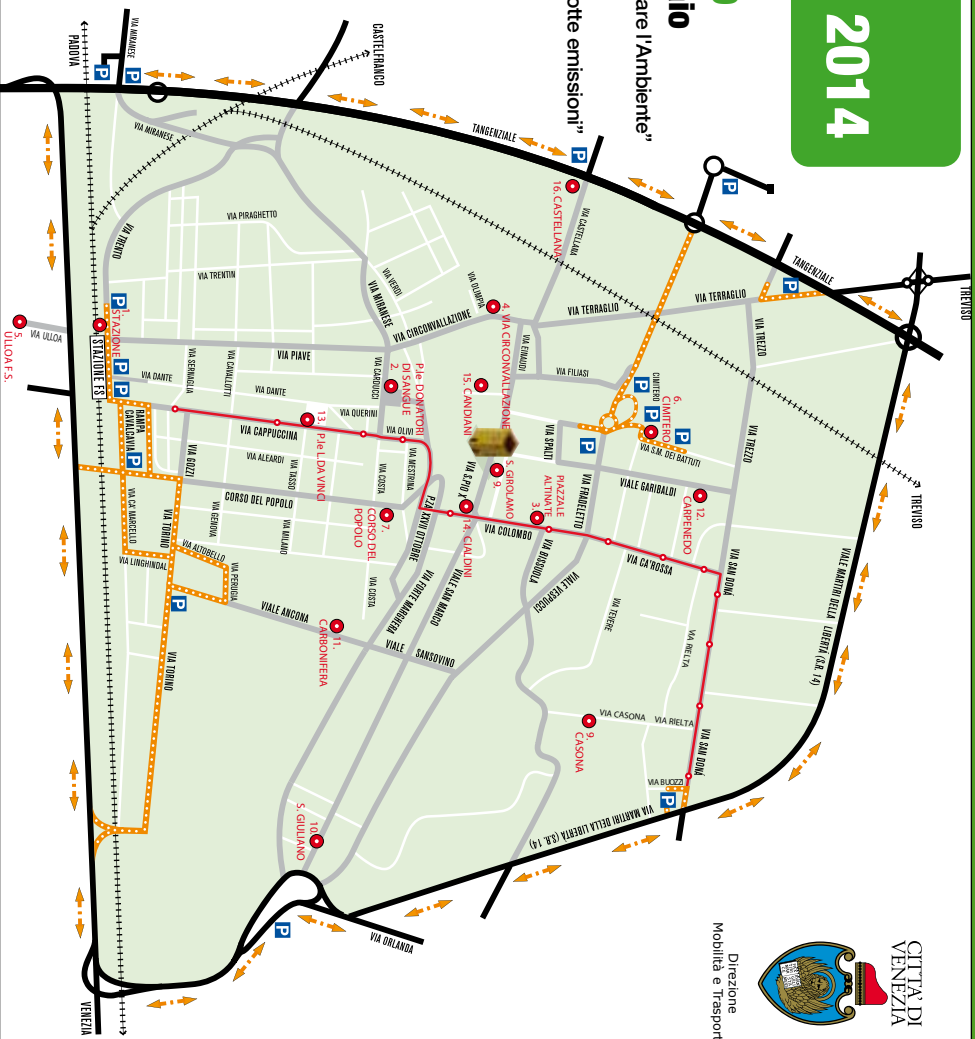

LEGENDA

- Zona chiusa al traffico dalle ore 10:00 alle ore 18:00
- Tanti stradai utilizzati solo per entrata e uscita dalla richiesta interni all'area soggetta alle limitazioni di circolazione
- Parcheggi
- Visibilità NON soggetta a limitazioni
- Ciclostation Bike Sharing
- Tram

Direzione
Mobilità e Trasporti

DOMENICA ecologica

16 FEBBRAIO

Centro Le Barche - Mestre

CHIUSURA AL TRAFFICO DELLA CITTÀ DALLE ORE 10.00 ALLE ORE 18.00

È possibile acquistare il biglietto Ecobus 24 al prezzo speciale di euro 1,80 che permette di utilizzare i mezzi pubblici ACTV di terraferma (esclusi i collegamenti da e per Venezia) per l'intera giornata.